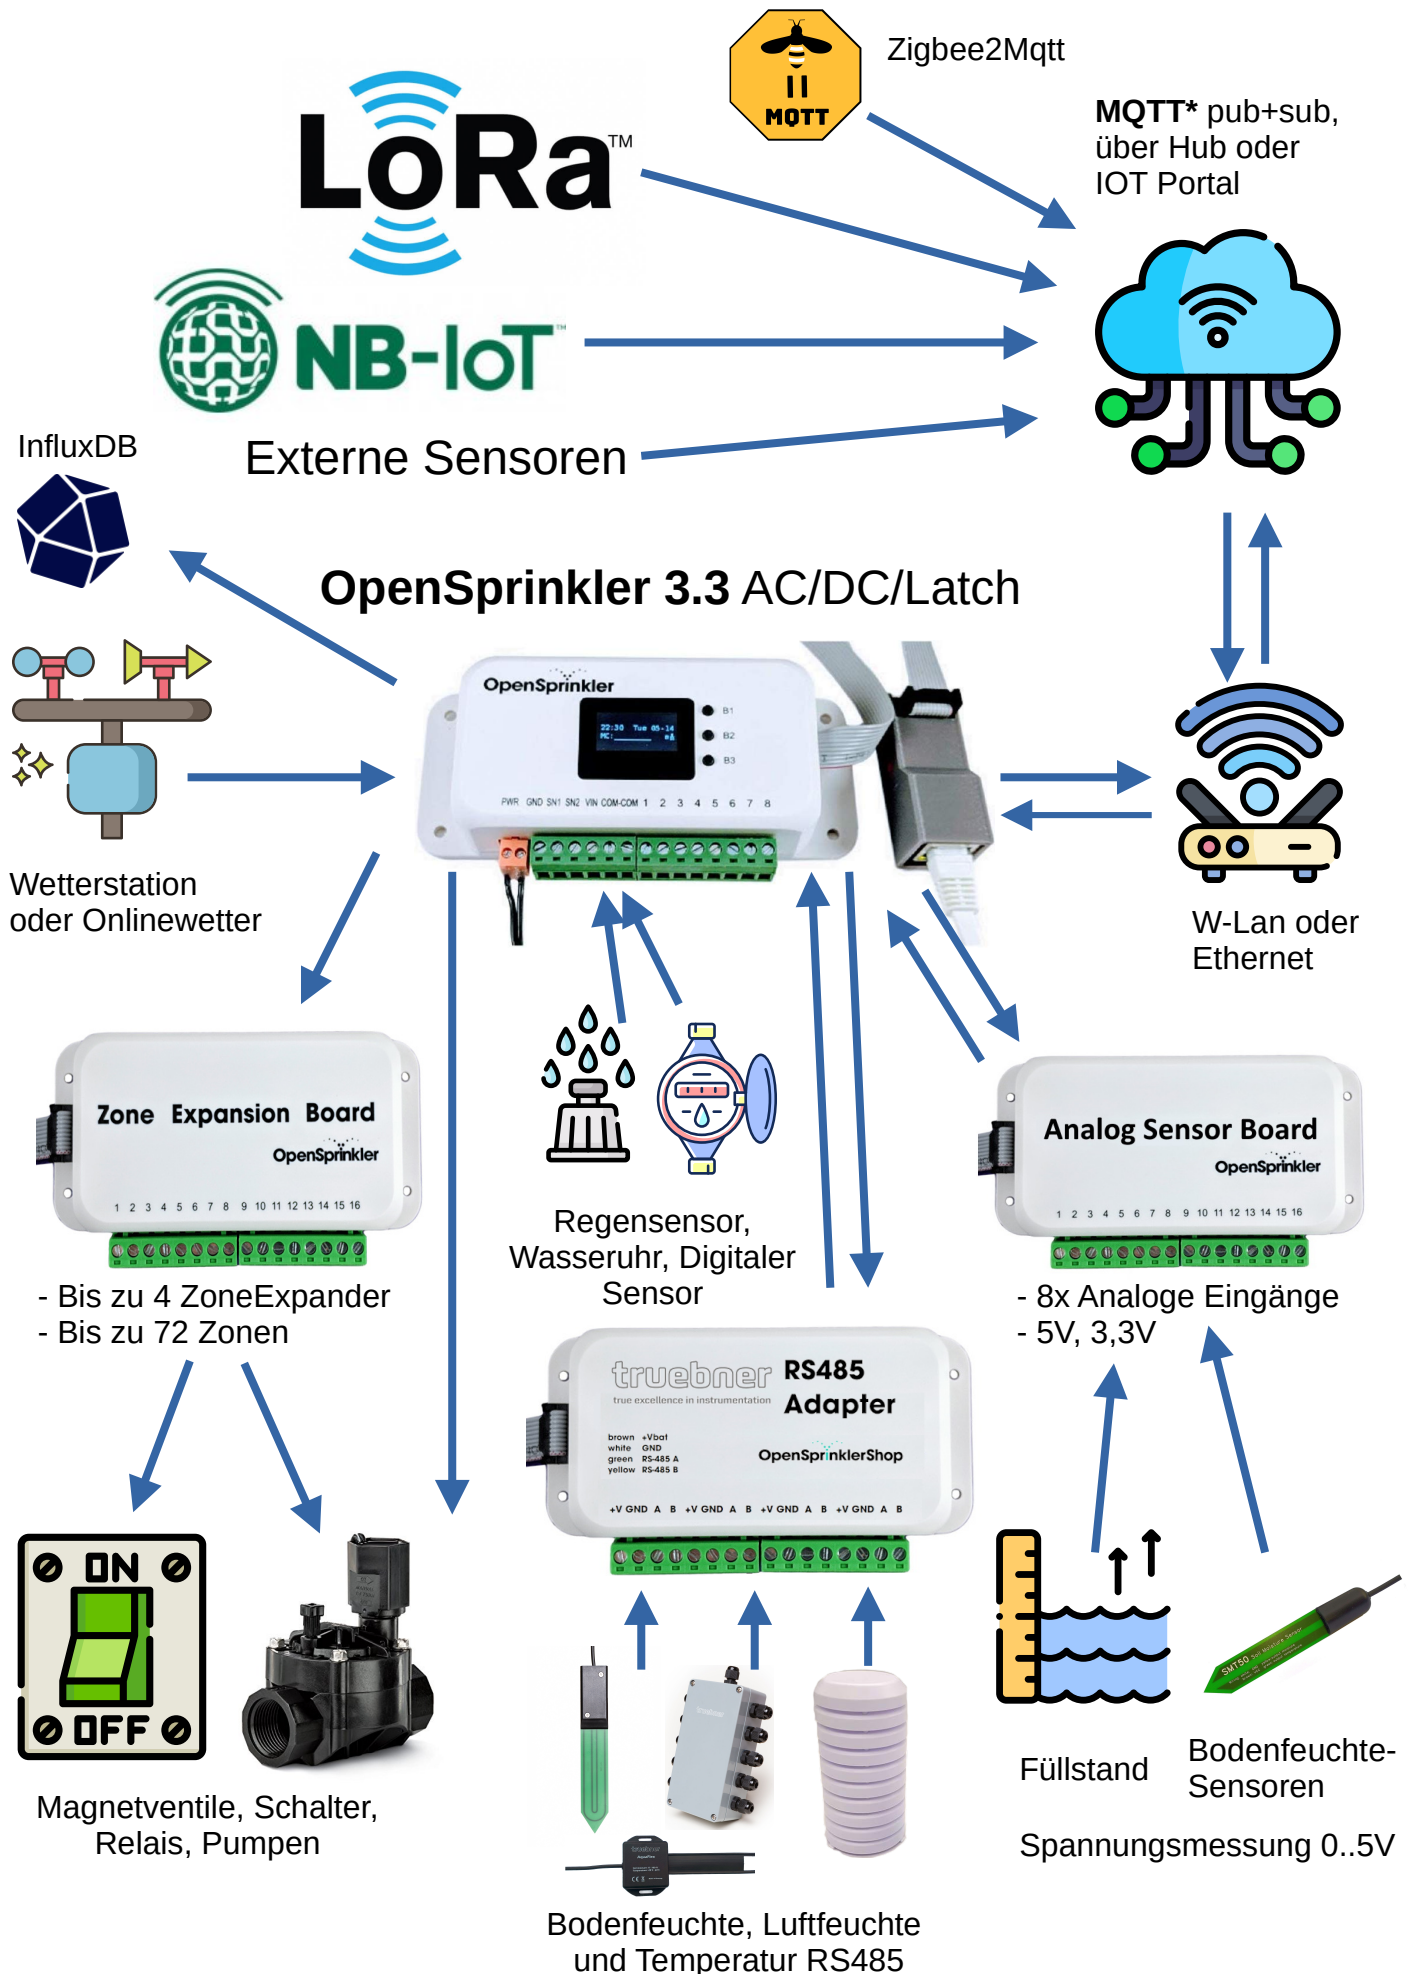

OpenSprinkler – Verbindungsmöglichkeiten 2025*

* Nur mit erweiterter OpenSprinklerShop-Firmware >2.3.3(174)